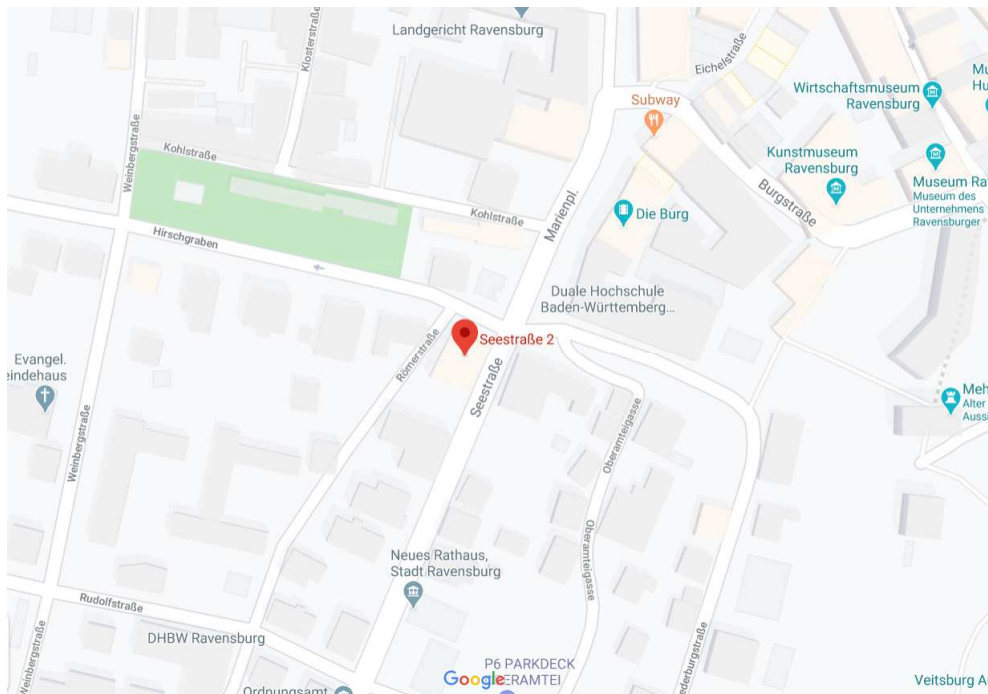

Anfahrtsskizze

Spezialisierte Fachberatungsstelle Brennessel e.V., Seestraße 2, 88214 Ravensburg, Tel. 0751-3978, Fax 0751-3975, kontakt@brennessel-rv.de, www.brennessel-ravensburg.de

Quelle: Google Maps